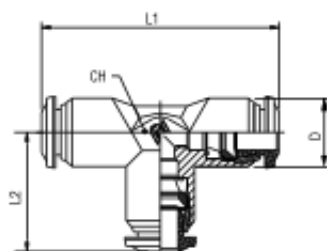

## RACCORDO A T INTERMEDIO

TEE CONNECTOR

T-ANSCHLUSS

RACCORD TÉ

RACOR A T INTERMEDIO

CONEXÃO EM "T" TUBO-TUBO

**New**

Code	Tube	L1	L2	CH	D	Pack.
50230 00 007	3	34	17	9	10	10
50230 00 001	4	34	17	9	10	10
50230 00 006	5	40	20	11	12.5	10
50230 00 002	6	42	21	11	12.5	10
50230 00 003	8	45	22.5	13	14	10
50230 00 004	10	53	26.5	16	17	10
50230 00 005	12	61	30.5	19	21.5	10
50230 00 008	14	65.5	32.5	19	21.5	10
50230 00 010	16	65.5	33	19	24	10